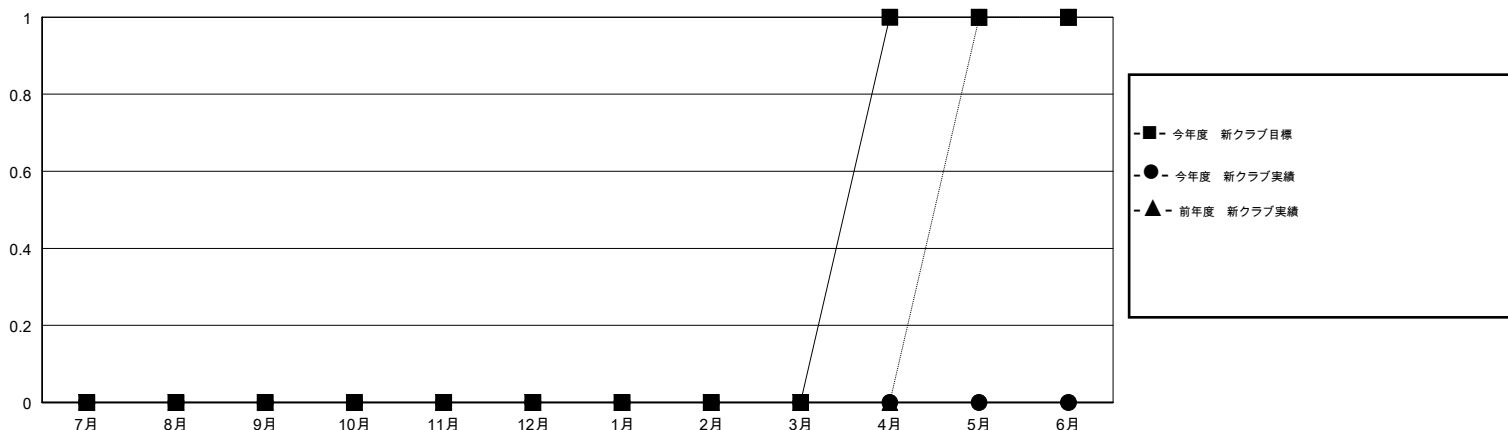

# MONTHLY MEMBERSHIP PROGRESS REPORT

District 337 C

Results as of: 09/30/2017

GMT: MASAYOSHI MARUYAMA, YASUHISA NAKAMURA

地域 JAPAN

GMT会則地域

クラブ			
結果 : 2017-2018			
四半期	新クラブ目標	新クラブ	解散クラブ
7月/8月/9月	0	0	0
10月/11月/12月	0	0	0
1月/2月/3月	0	0	0
4月/5月/6月	1	0	0

名			
結果 : 2017-2018			
四半期	会員純増目標	会員増強実績	退会者(転籍を含む) 実際
7月/8月/9月	30	51	73
10月/11月/12月	30	0	0
1月/2月/3月	30	0	0
4月/5月/6月	30	0	0

新クラブ目標及び実績累計

会員目標及び実績累計

解散クラブ: 0	31 CLUBS OF 81 一名以上の新会員を登録	<b>男女別</b> 男性 2,696 (67.42%) 女性 1,303 (32.58%) 女性%年度目標: 34%
<b>退会者</b>	<a href="#">会員累計データを見るには、ここをクリック</a> <a href="#">ク</a>	世帯主/家族会員合計 2,246
物故会員 12		国際会費半額の家族会員 1,310
クラブ解散 0		
その他 61		
<b>合計</b> 73		