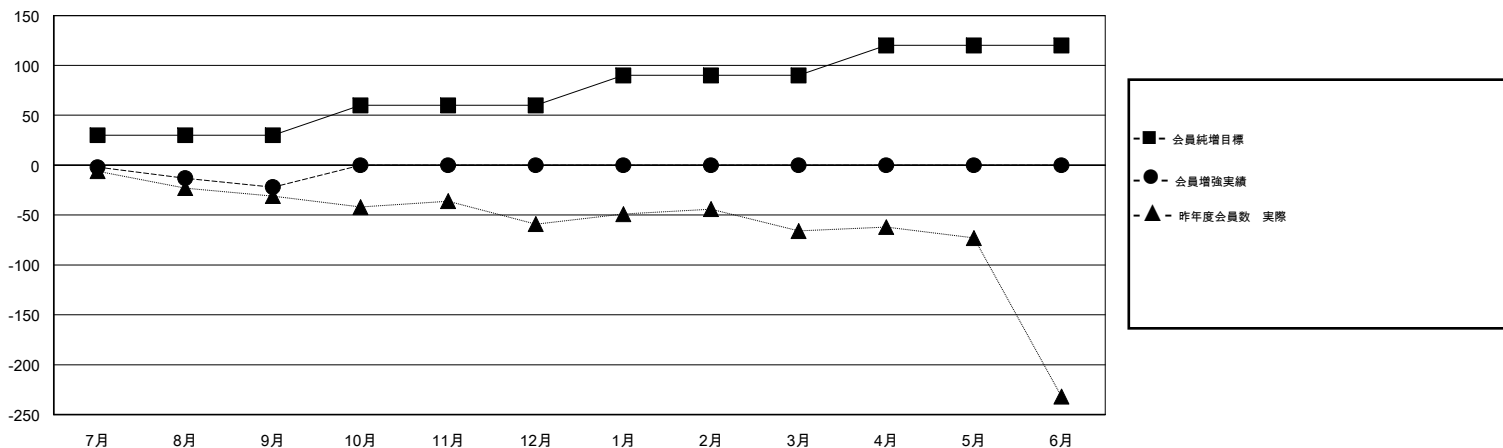

# MONTHLY MEMBERSHIP PROGRESS REPORT

District 337 C

Results as of: 09/30/2017

GMT: MASAYOSHI MARUYAMA, YASUHISA NAKAMURA

地域 JAPAN

GMT会則地域

クラブ			
結果 : 2017-2018			
四半期	新クラブ目標	新クラブ	解散クラブ
7月/8月/9月	0	0	0
10月/11月/12月	0	0	0
1月/2月/3月	0	0	0
4月/5月/6月	1	0	0

名			
結果 : 2017-2018			
四半期	会員純増目標	会員増強実績	退会者(転籍を含む) 実際
7月/8月/9月	30	51	73
10月/11月/12月	30	0	0
1月/2月/3月	30	0	0
4月/5月/6月	30	0	0

新クラブ目標及び実績累計

会員目標及び実績累計

解散クラブ: 0	31 CLUBS OF 81 一名以上の新会員を登録	<b>男女別</b> 男性 2,696 (67.42%) 女性 1,303 (32.58%) 女性%年度目標: 34%
<b>退会者</b>	<a href="#">会員累計データを見るには、ここをクリック</a> <a href="#">ク</a>	世帯主/家族会員合計 2,246
物故会員 12		国際会費半額の家族会員 1,310
クラブ解散 0		
その他 61		
<b>合計</b> 73		